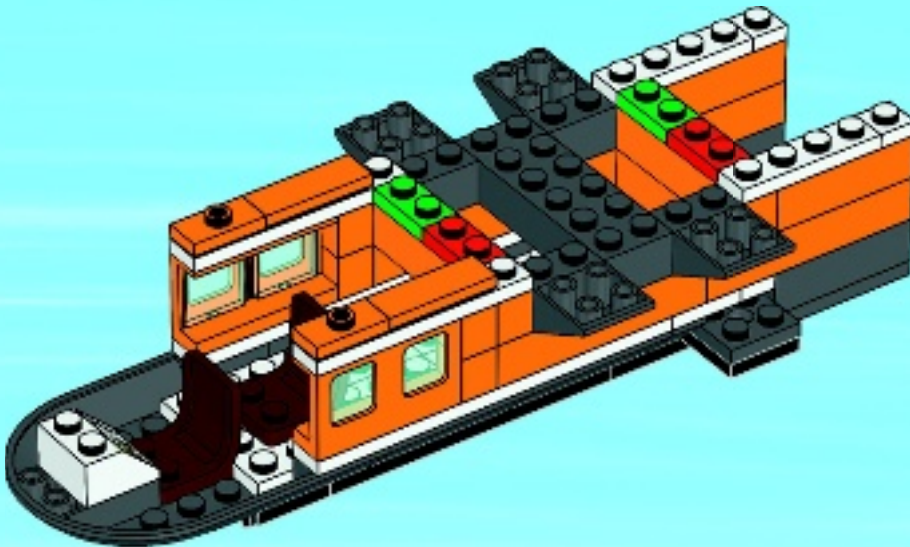

CITY

60064

WARNING: CHOKING HAZARD.
Toy contains small parts and a small ball.
Not for children under 3 years.

LEGO.com/city

26

AVERTISSEMENT : RISQUE D'ÉTOUFFEMENT.
Le jouet contient des petites pièces ainsi qu'une petite boule.
Il ne convient pas aux enfants de moins de 3 ans.